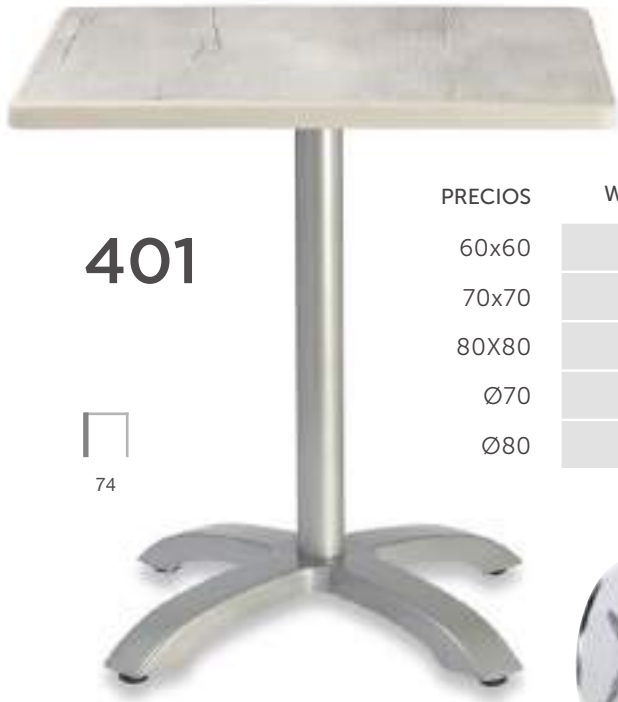

PRECIOS	Werz	Compact B.	Compact P.	Chapado	Melamina
110x70					
120x80					
140x80					

Pintura estándar blanco o negro,  
colores especiales incremento 9€

402

Aluminio / Werz

PRECIOS	Werz	Compact B.	Compact P.
110x70			
115x70			
120x80			

**401**

PRECIOS	Werz	Inox	Teca	Compact.B	Compact.P	Sevelit
60x60						
70x70						
80x80						
Ø70						
Ø80						

Aluminio / Sevelit

Sistema abatible (401)

PRECIO

PRECIOS	Werz	Inox	Teca	Compact.B	Compact.P	Sevelit
60x60						
70x70						
Ø60						
Ø70						