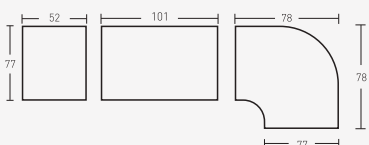

1025

Armazón acerado. Respaldo cortado láser. Colores pintura metal (pág. 258). Asiento de madera o tapizado.