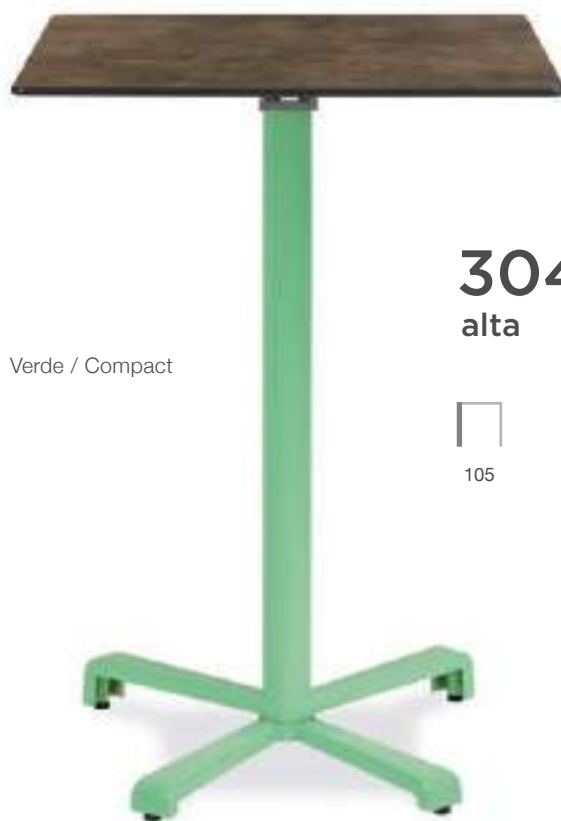

# 3046

75

PRECIOS	Werz	Compact B.	Compact P.	Sevelit
60x60				
70x70				
80x80				
Ø70				
Ø80				

Pintura estándar blanco o negro,  
colores especiales incremento 9€

Verde / Compact

PRECIO

Sistema abatible.