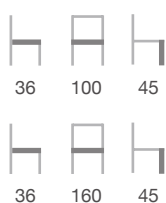

Armazón de aluminio. Asiento de lamas de madera.

930