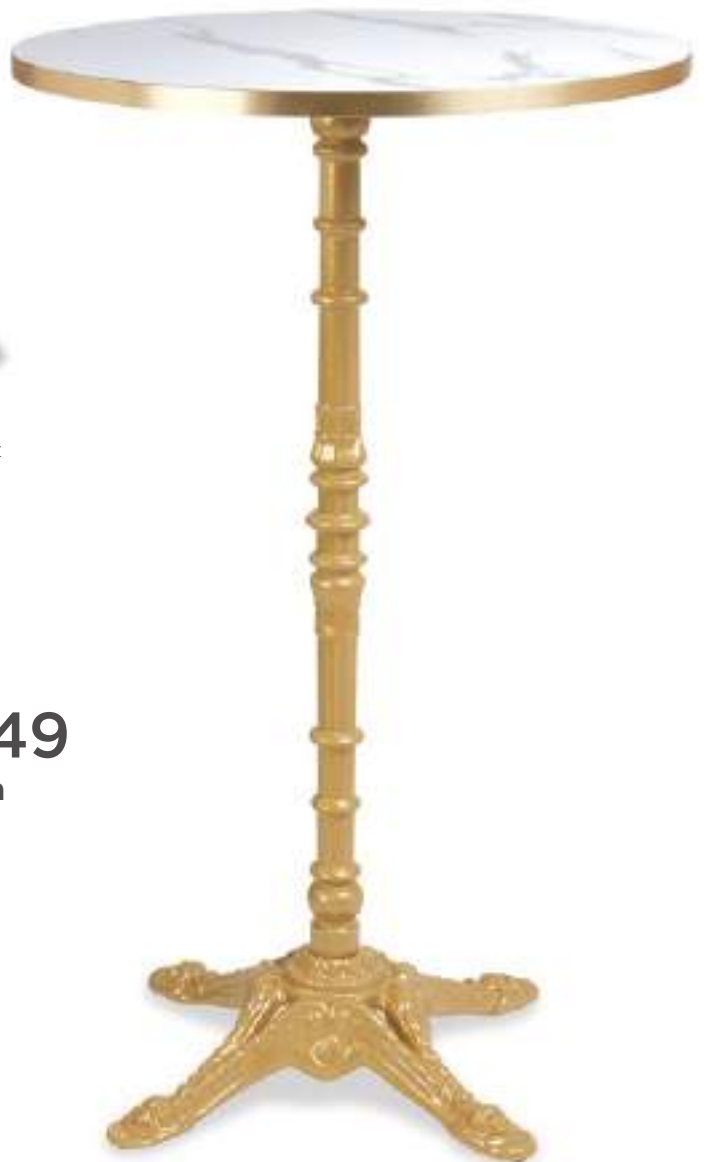

Dorado / Laminalu

PRECIOS	Werz	Melamina
60x60		
Ø60		

Pintura estándar blanco o negro,  
colores especiales incremento 9€.

Armazón de aluminio pintado.

**3047**  
alta

106

Verde / Compact

PRECIOS	Werz	Compact B.	Compact P.	Sevelit
60x60				
Ø60				
Ø70				