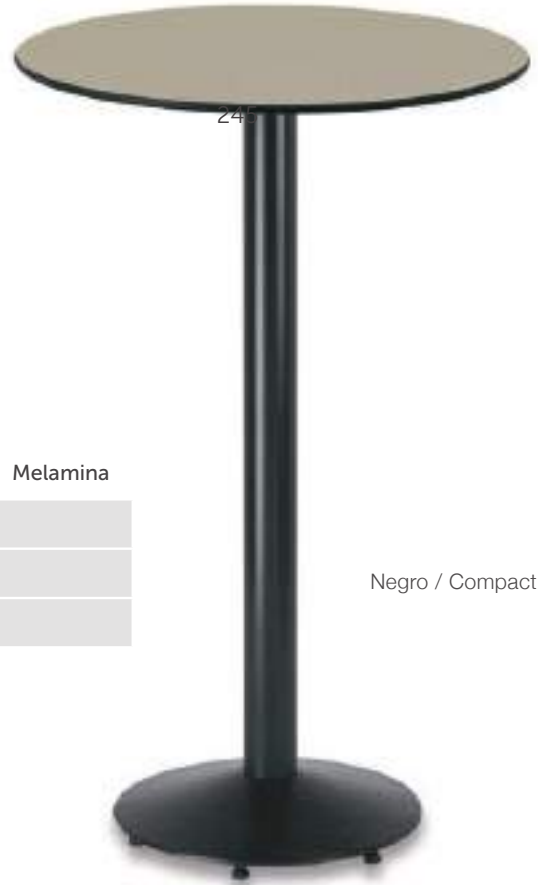

# 317

alta

112

PRECIOS	Werz	Compact B.	Compact P.	Chapado	Melamina
Ø60					

Pintura estándar blanco o negro,  
colores especiales incremento 9€.  
Cromado: incremento a consultar

Negro y cromado / Werz