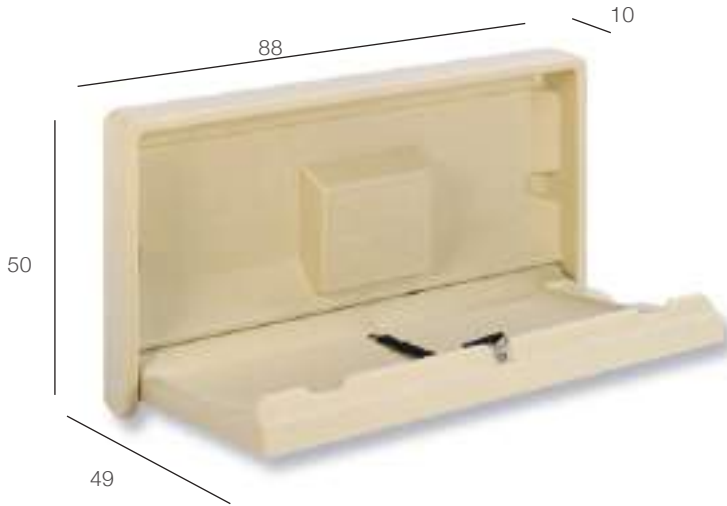

Cambiadores murales de polietileno.

9100