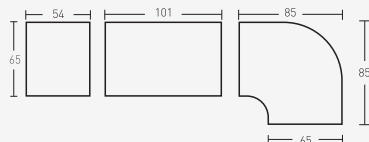

1019N

Armazón de varilla calibrada. Carcasa de polipropileno inyectado a gas. Colores: azul, blanco, negro, rojo y sand.