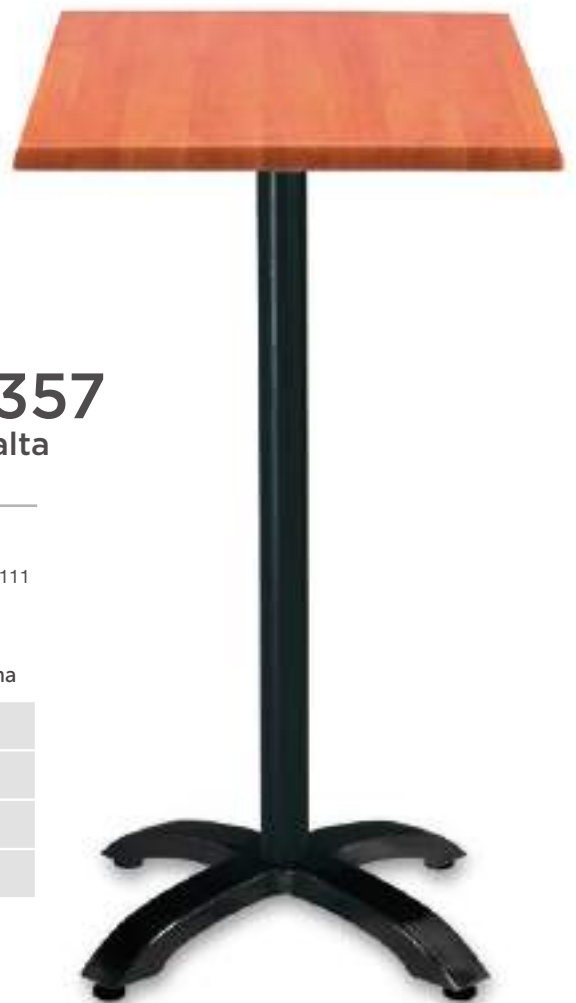

111

PRECIOS	Werz	Compact B.	Compact P.	Chapado	Melamina
60x60					
70x70					
Ø60					
Ø70					

Pintura estándar blanco o negro,  
colores especiales incremento 9€.

Negro / Werz

**430**

alta

112

PRECIOS