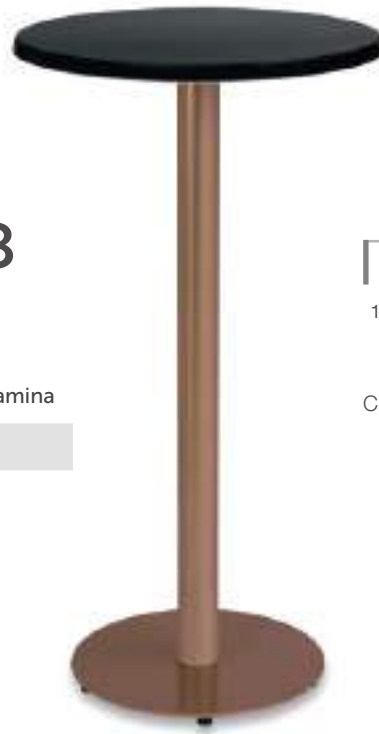

3028
alta

107

PRECIOS	Werz	Compact B.	Compact P.	Chapado	Melamina
Ø60					

Pintura estándar blanco o negro,
colores especiales incremento 9€.

Cobre / Werz