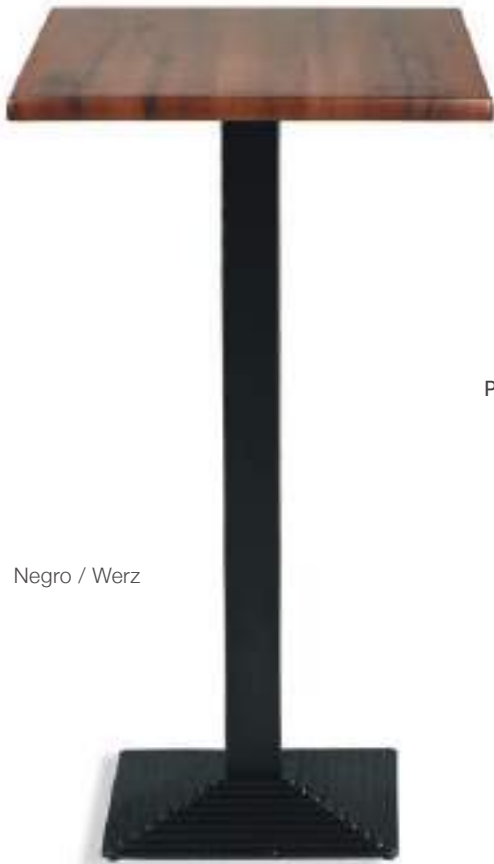

Base de hierro fundido y columna acerada.

Negro / Werz

396

alta

110

PRECIOS	Werz	Compact B.	Compact P.	Chapado	Melamina
60x60					
Ø60					
Ø70					

Pintura estándar blanco o negro, colores especiales incremento 9€

3033

alta

110

PRECIOS	Werz	Compact B.	Compact P.	Chapado	Melamina
60x60					
Ø60					
Ø70					

Pintura estándar blanco o negro, colores especiales incremento 9€